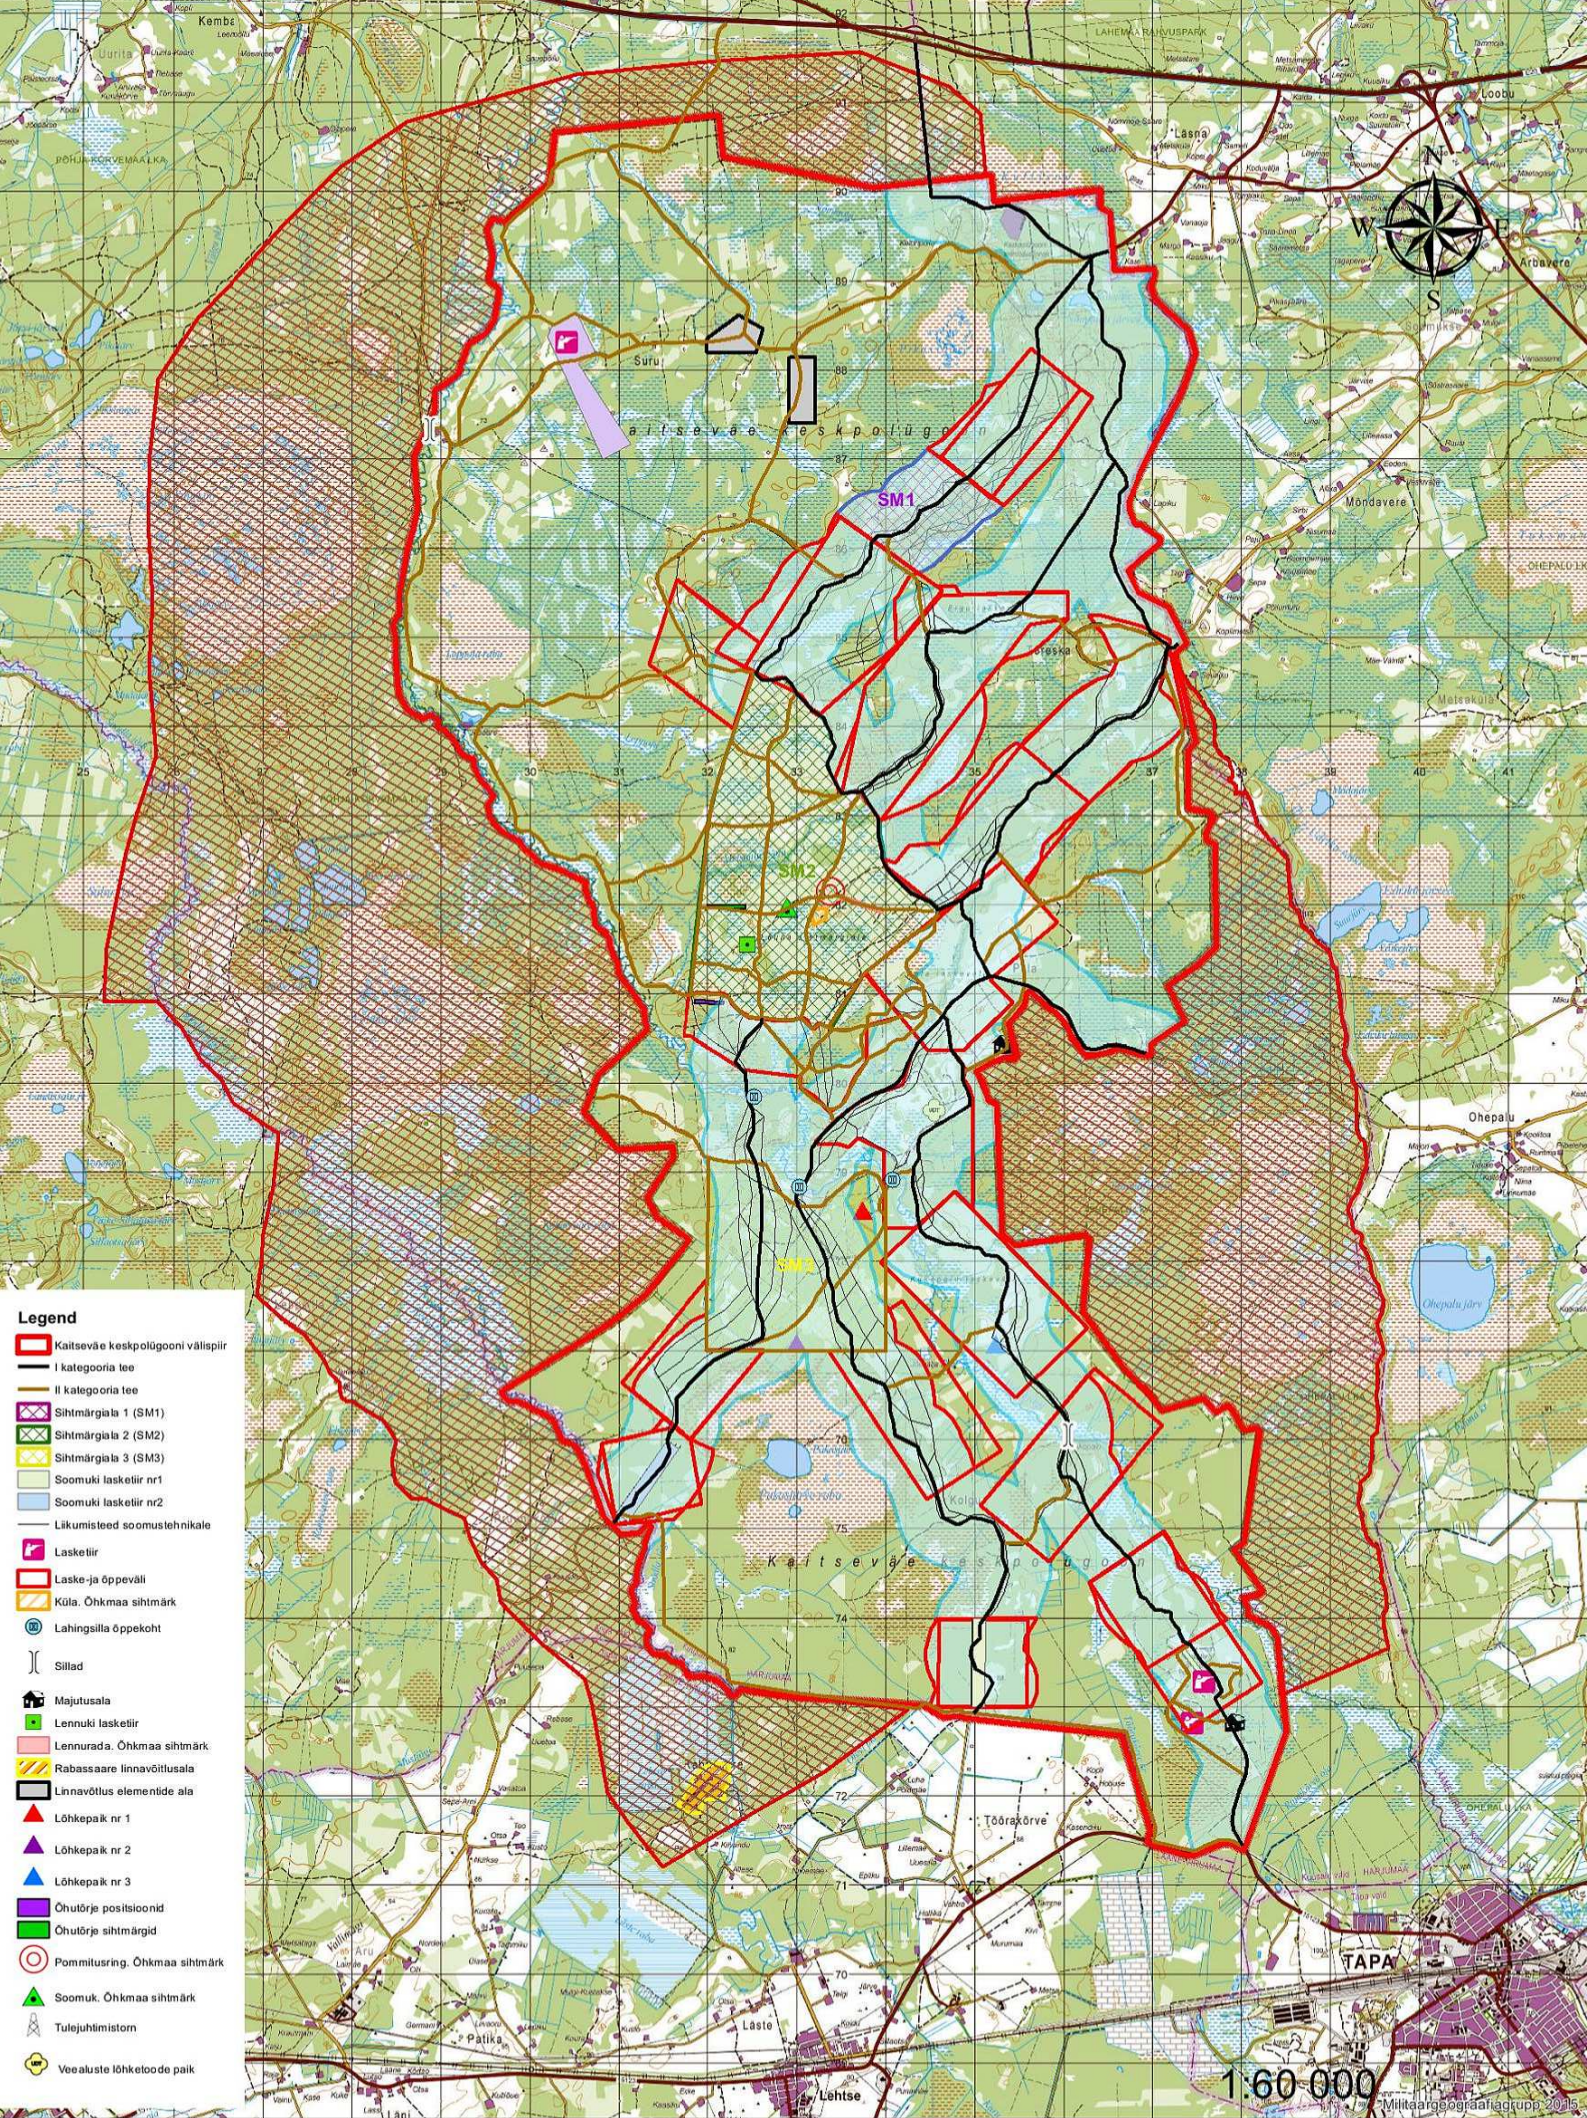

Lisa 1. KVKP väljaõppehitised koos teedega

- Legend**
- Kaitseväe keskpõlvkooni välispiir
 - I kategooria tee
 - II kategooria tee
 - Sihtmärgiala 1 (SM1)
 - Sihtmärgiala 2 (SM2)
 - Sihtmärgiala 3 (SM3)
 - Soomuki lasketüür nr1
 - Soomuki lasketüür nr2
 - Lähikumised soomustehnikale
 - Lasketiir
 - Laske-ja õppeväli
 - Küla õhkmaa sihtmärk
 - Lahingsilla õppekoht
 - Sillad
 - Majutusala
 - Lennuki lasketiir
 - Lennurada õhkmaa sihtmärk
 - Rabassaare linnavõitlusala
 - Linnavõitlus elementide ala
 - Lõhkepaik nr 1
 - Lõhkepaik nr 2
 - Lõhkepaik nr 3
 - Õhutõrje positsioonid
 - Õhutõrje sihtmärgid
 - Pommitusring, õhkmaa sihtmärk
 - Soomuki õhkmaa sihtmärk
 - Tulejuhtimistorn
 - Veealuste lõhkekoode paik

1:60 000

Militaarsõjaväeasutused, 2015